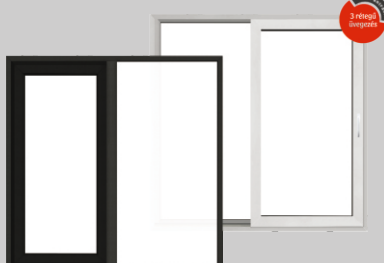

IQ Sliding
240x240 cm
kívül antracit, belül fehér
575 990 Ft