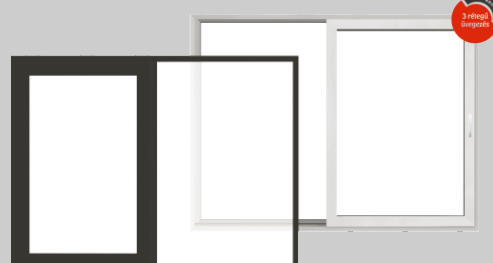

(3+3)Lam + 14 Arg + 4 + 14 Arg + 4Low-e Ug=0,6 W/m²K

IQ Sliding
240x240 cm
fehér
499 990 Ft

IQ Sliding
320x240 cm
fehér
633 990 Ft

IQ Sliding
240x240 cm
kívül antracit, belül fehér
575 990 Ft

IQ Sliding
320x240 cm
kívül antracit, belül fehér
725 990 Ft